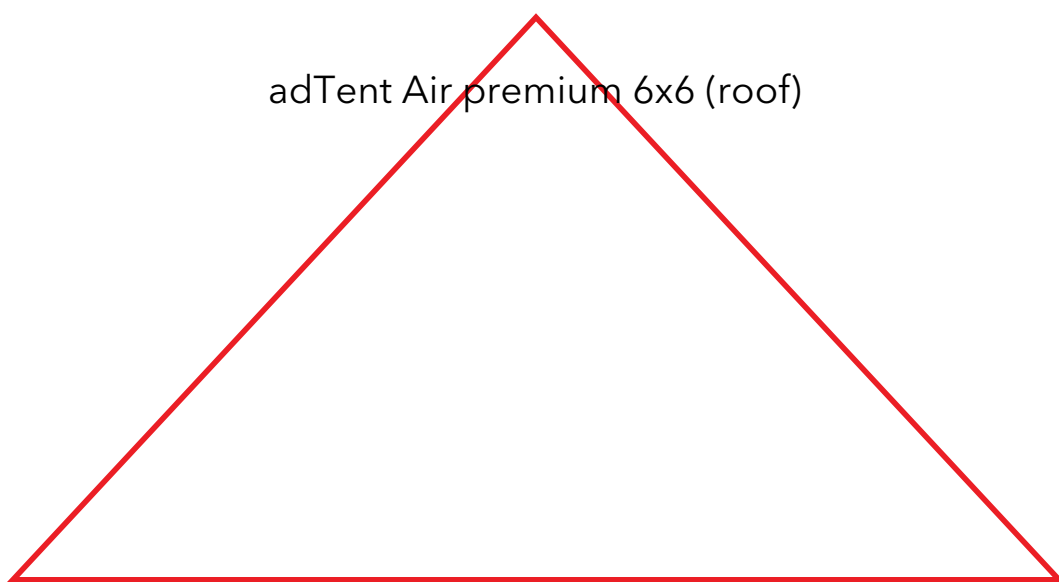

- verander de grootte van de template niet

- converteer lettertypen naar letteromtrekken
- voorgestelde zwarte kleurparameters voor achtergrondverlichting: C40 M40 Y20 K100

 Verwijder de rode en blauwe lijnen voordat u de bestanden opslaat. Als u de lijn aan laat staan, wordt deze afgedrukt als een ontwerpelement! Om de advertentie correct weer te geven, moeten alle belangrijke elementen zich binnen het beschermende gebied bevinden dat is gemarkeerd met een **rode lijn**. Achtergrond en afbeeldingen moeten het gehele afdrukbare gebied vullen dat is gemarkeerd met een **blauwe lijn**. Als er geen vulling is tussen de rode en blauwe lijnen, verschijnt er een wit kader op de afdruk.

 Beschermingsgebied
(plaats hierbinnen elementen die u ongesneden wilt hebben, zoals logo's of tekst). Vergeet niet om alle lijnen uit het project te verwijderen.

200 x 420 [mm]

adTent Air premium 6x6 (roof)

roof1

472 x 232 [mm]

adTent Air premium 6x6 (roof)

The image shows a technical drawing of a roof profile. A solid red line outlines the roof's shape, which is a trapezoid with a curved bottom edge. Two dashed yellow lines are drawn parallel to the top horizontal edge of the red outline, extending towards the left and right sides of the frame. The drawing is centered on a white background with a blue border.

roof2

472 x 232 [mm]

adTent Air premium 6x6 (roof)

The image shows a technical drawing of a roof profile. A solid red line defines the main shape, which is a trapezoid with a curved bottom edge. Two dashed yellow lines are drawn parallel to the top horizontal edge of the red shape, extending to the left and right boundaries of the image.