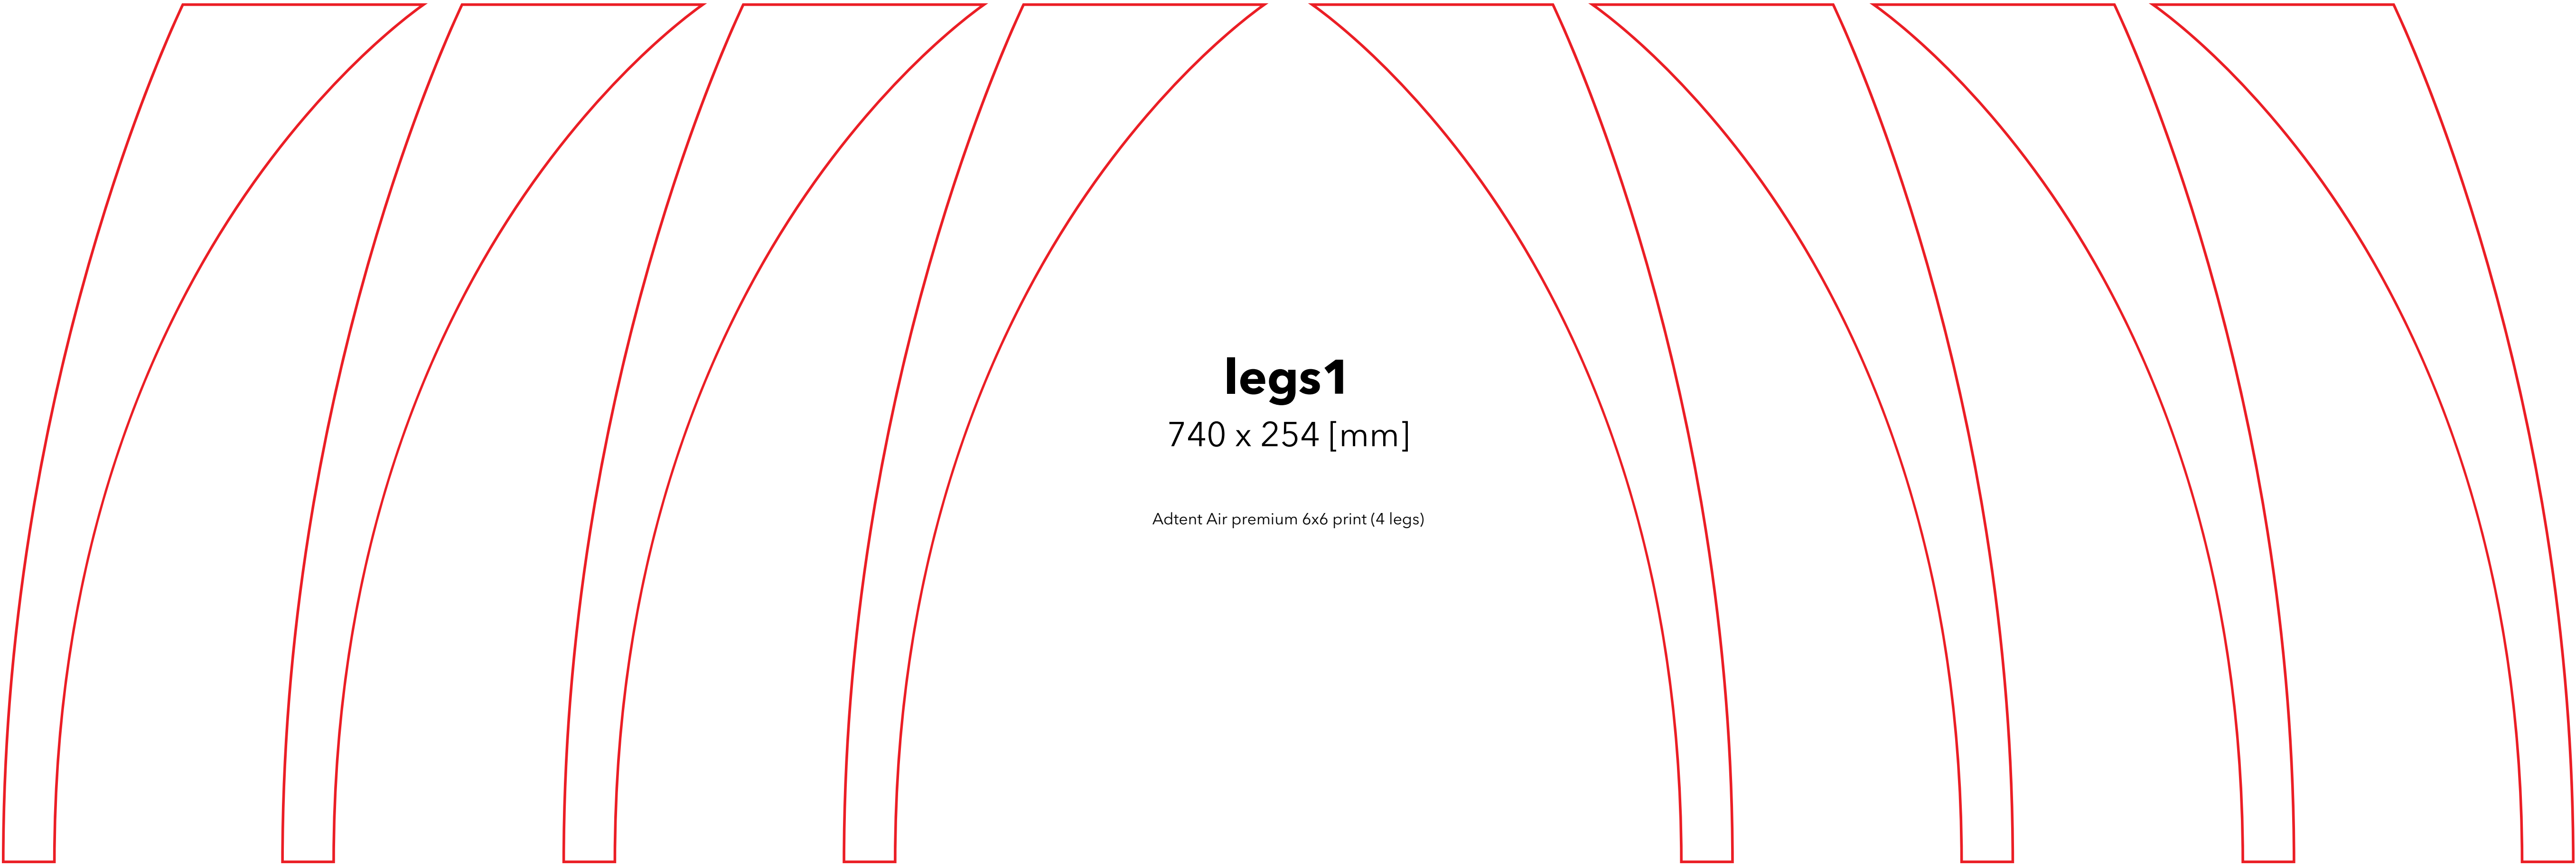

legs1

740 x 254 [mm]

Adtent Air premium 6x6 print (4 legs)